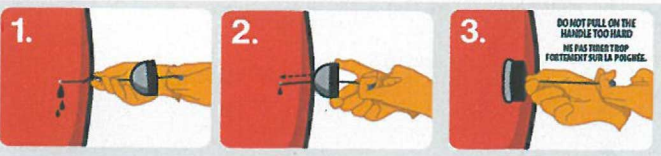

## PANCORA 'RINCE

Internazionale del XXIII Compasso d'Oro dell'Associazione Legno Industriale (ADI) ha assegnato la Menzione d'Onore l'Oro (il premio ideato nel 1954 da Giò Ponti) ai salpancorta Quick, già vincitori del premio di categoria Nautical Design ante la fase di selezione dei prodotti. La linea di salpancorta acciaio inox AISI 316 è frutto di un processo produttivo ecocompatibile all'utilizzo efficiente delle risorse e alla diminuzione dei costi. [www.quickitaly.com](http://www.quickitaly.com)

## ► SIGILLANTI Istantanei RUPTURE SEAL

Rupture Seal sigilla istantaneamente le falle a bordo: sia quelle dei serbatoi e delle pompe di sentina, sia quelle (piccole) nello scafo a seguito di una collisione. **Consiste in un otturatore sferico** a base siliconica percorso da un'asticella che termina con un sistema di blocco. Basterà inserire Rupture Seal all'interno della falla e poi tirare l'asticella per sigillare la perdita. [www.ruptureseal.com](http://www.ruptureseal.com)

## ► ACTION-CAM Geonaute/360

In barca è arrivata Geonaute 360, la prima action camera che fa riprese a 360°. Su PC, con il mouse ruoti il campo visivo nella direzione preferita, su tablet riprendi tu stesso l'azione, dato che il punto di vista cambia a seconda della direzione in cui punti l'obiettivo. **Prezzo:** 399 euro. [www.geonaute.com](http://www.geonaute.com)