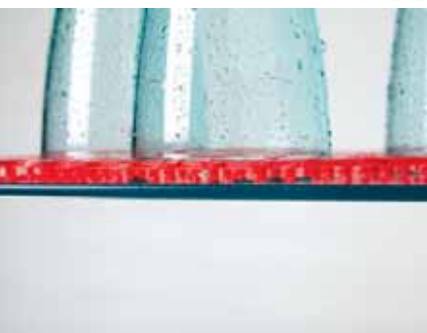

La smerigliatrice angolare con un intervallo di numero di giri tra 2.750 e 11.000 min^{-1} è compatibile con due diversi portautensili, ciascuno dotato di tre inserti in metallo duro con rivestimento di alta qualità. Da oggi oltre alla versione Steel sono disponibili anche i set di inserti INOX e ALU, che permettono di effettuare nel massimo comfort degli smussi da 30° e 45° non solo su acciaio, ma anche su inox e alluminio. Per l'acciaio inoltre Pferd offre una variante che consente di ottenere un raggio definito da 3 mm per la preparazione alla protezione anticorrosione.

> www.pferd.com/it-it/

BAMA

Tapì il tappeto per lavello

Il prodotto è conosciuto da tutti: il tappeto da appoggiare sul lavello della cucina.

La novità di Tapì di Bama, però, lo fa distinguere subito da tutti i modelli. Questo articolo, infatti, è dotato di "piedini" che consentono al tappeto di rimanere rialzato rispetto al lavello, in questo modo vengono eliminate le condense, i ristagni d'acqua e non per ultima la muffa. I bicchieri saranno quindi sempre puliti, profumati e perfettamente asciutti in ogni casa. Tapì è disponibile in diverse colorazioni, tra cui il nuovo colore moda rosso corallo per una cucina elegante, allegra e colorata.

La famiglia delle Pinze Poligrip Klass si arricchisce con l'arrivo della nuova Pinza "Best" P/N 65301P, la più piccola della gamma con una lunghezza di 175 mm. È realizzata in acciaio al cromo vanadio, materiale di qualità che ne aumenta la resistenza, le performance e la durata nel tempo. Grazie alla possibilità di regolazione, questa pinza risulta essere molto versatile, utilizzata per qualsiasi lavoro come il serraggio di dadi, bulloni, giunti di serraggio e molto altro.