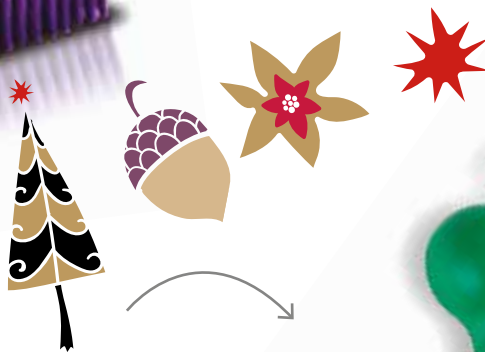

SPAZZOLA ELIMINA PELI MAFRA

Un accessorio indispensabile per venire in aiuto dei proprietari. Si tratta di una speciale spazzola in grado di rimuovere con estrema facilità e rapidità i peli dei pet da divani, cuscini e tappeti o sedili dell'auto. Le sue speciali setole in morbida gomma sono in grado di raccogliere tutti i peli, avendo cura al contempo delle superfici trattate.

PREZZO: 14,64 EURO
WWW.MAFRAFORPET.COM

PELÙ MINI PET MUGUE

È la spazzolina adesiva tascabile accattivante, colorata e...profumata! Comodissima da tenere in borsetta grazie alle sue piccole dimensioni, consente, ovunque ci si trovi, di avere abiti sempre perfetti. Si può anche appendere alla borsa o al guinzaglio del quattrozampe! Pelù Mini Pet si può utilizzare direttamente sul pelo dell'animale e nei luoghi dove questo soggiorna (cucce, divani, cuscini), perché rimuove i peli già staccati e pulisce e lucida il pelo. Distribuisce, inoltre, una miscela di oli essenziali vegetali gradevolissimi all'olfatto, in grado di favorire il mantenimento di un sano mantello. È disponibile in moltissimi colori, tutte da collezionare!

PREZZO: 1,90 EURO
WWW.MUGUE.IT

DAZZLE HURTTA

È la linea Hurtta caratterizzata da colorazioni fluo, per garantire la massima visibilità diurna, ed è interamente rifinita con materiale riflettente della migliore qualità per assicurare un'ottima visibilità notturna e in qualsiasi altra condizione di scarsa illuminazione. Disponibili nelle classiche colorazioni fluo, giallo e arancione, e da oggi in altre due eleganti tonalità di colore: kiwi e viola, che soddisfano tutte le esigenze di sicurezza e accontentano il gusto estetico dei proprietari più esigenti. I Collari Dazzle, tra i più leggeri collari imbottiti al mondo, sono realizzati con materiali unici, come la lega metallica leggera, brevettata da Hurtta. La nuova struttura, con fascia protettiva in neoprene e mesh, è mobile riducendo così al minimo lo sfregamento sul manto e sulla cute del cane.