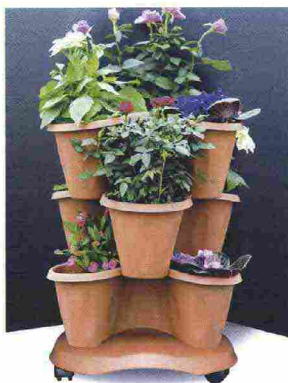

**Tweet** è una casetta per uccelli, firmata **MaiUguali**, che può essere facilmente appesa o awitata ovunque all'aperto. Pratica, grazie al fondo removibile che ne permette una veloce pulizia, ha fori per il drenaggio e prese d'aria nella parte superiore, per garantire comfort ai piccoli volatili che ospita. Misura cm 16,2 x Ø 14,5. [www.maiuguali.it](http://www.maiuguali.it)

Come la vera pianta sempreverde appartenente alla famiglia delle palme, la **Kenzia** in ferro di **Arti&Mestieri** è perfetta per ambienti della casa o del giardino protetti. In ferro sagomato e laccato manualmente, è realizzata nei quattro colori Bianco, Bronzo, Sabbia e Verde Garden e nelle due varianti pianta semplice o con vaso lampada (entrambe nelle misure grande o piccola: 100 x h 160 e 80 x h 150). [www.artiemestieri.it](http://www.artiemestieri.it)

Il Set Vaso Trifoglio firmato Bama è il supporto perfetto per chi vuole avere tante piante in poco spazio. Composto da una base con ruote e da tre livelli di vasi sovrapponibili (per una capienza totale di nove piantine), è disponibile nelle colorazioni terracotta, grigio e verde. Resistente ai raggi UV, agli urti e agli sbalzi termici, è coperto da tre anni di garanzia.  
[www.bamagroup.com](http://www.bamagroup.com)